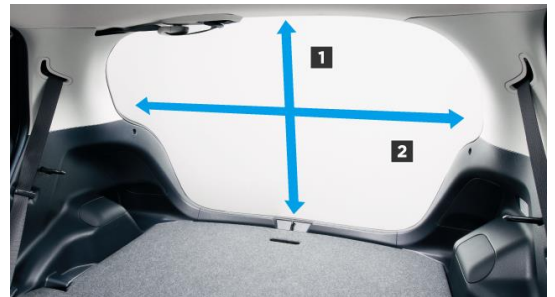

恵那駅より徒歩0分！配返車に便利。ビジネス・レジャーにご利用下さい。

車種名: トヨタ ヴィッツ

定員: 5名

寸法: 長さ/388 cm/幅 169 cm/高さ 150 cm

排気量: 1000 cc

①800mm ②1080mm

料金 (税込)

3時間まで	6時間まで	12時間まで	24時間まで	以降1日 (24時間)ごと	超過料金
4,800円	6,000円	7,000円	8,600円	7,000円	1,000円/時