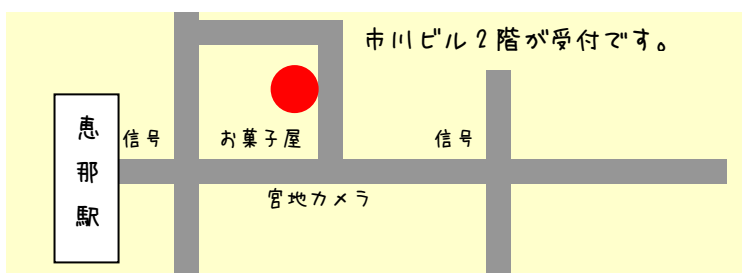

料 金

3 時間まで	6 時間まで	12 時間まで	24 時間まで	36 時間まで	48 時間まで	60 時間まで
4,800 円	5,800 円	6,800 円	8,000 円	14,300 円	20,600 円	26,900 円

☐ 運転される方の免許証

☐ お支払いは現金のみとなります

☐ 燃料満タンにてお貸し致します。返車の際は、満タンにてお返し下さい。

対 人 賠 償	無制限
自 損 事 故	1,500 万円
搭 乗 者 傷 害	1,000 万円
	1 名限度額
	入院: 10,000 円/1 日・通院: 5,000 円/1 日

禁煙車	
カーナビ	○
スノータイヤ	○
チェーン	○
チャイルドシート	○
ETC (カードはご持参下さい)	○